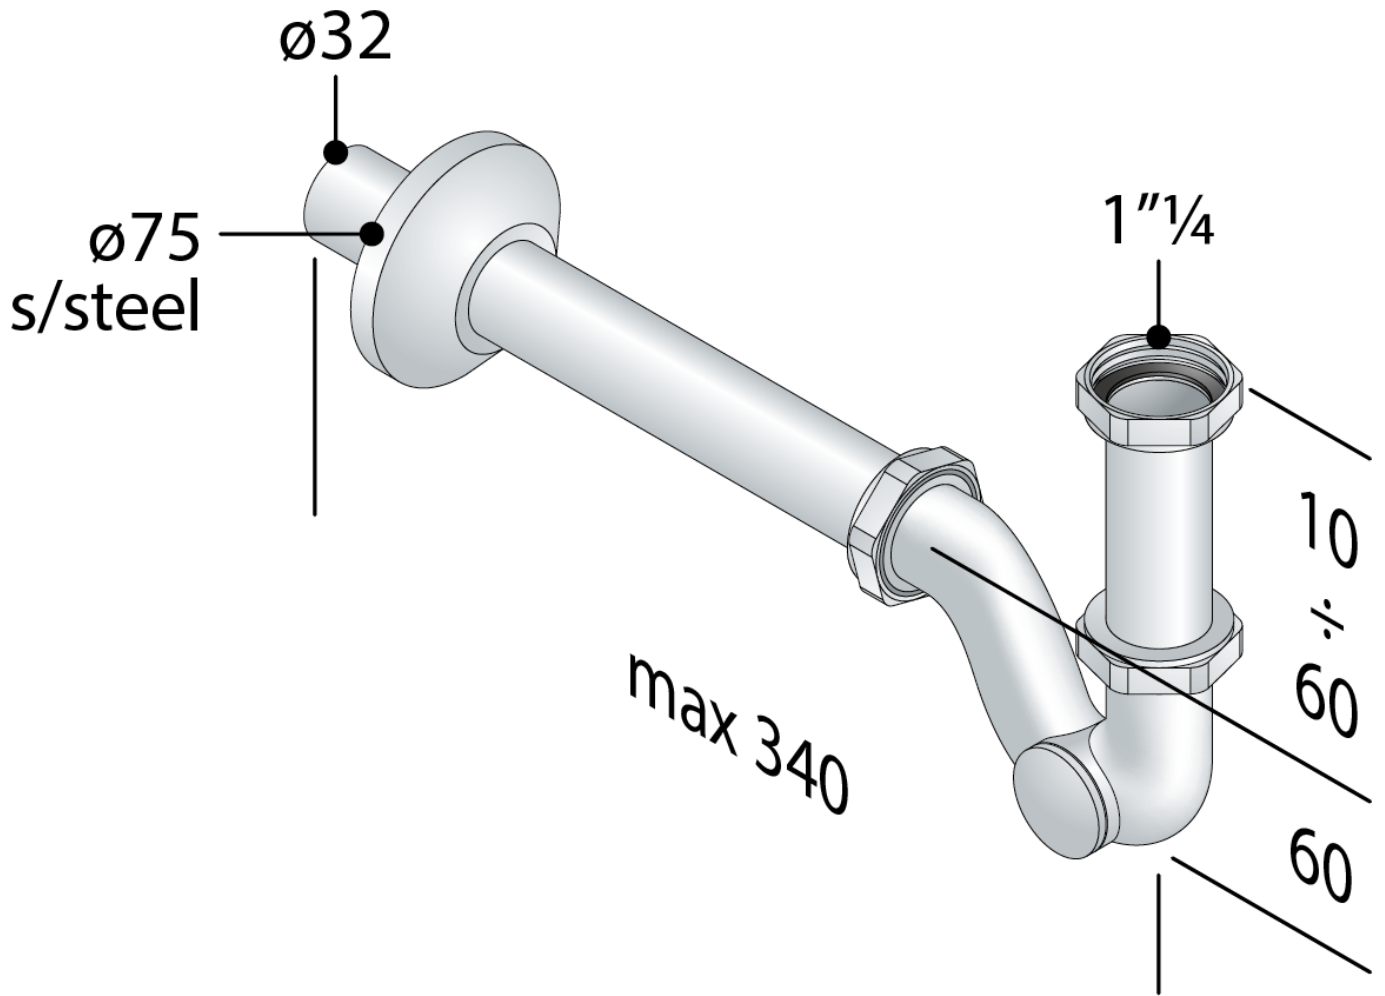

Cerca...

it en de fr es

Home / Pilette e sifoni per lavabo e bidet / Sifoni in ottone per lavabo e bidet / 322.222.5

322.222.5

Europa

Sifone in ottone cromato

1. entrata H. 75 × 1"¼
2. uscita L. 250 × ø32
3. rosone inox ø75

Chiusura idraulica (mm)

25

Portata d'acqua (l/min)

44

Misure

1"¼×ø32

Cataloghi

[Catalogo Italia](#)